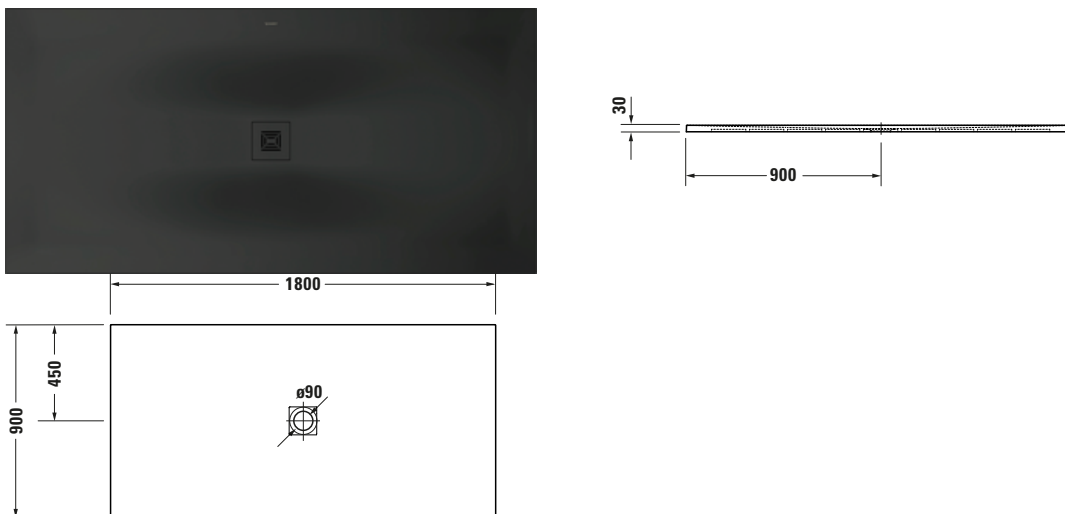

**Duschwanne**

Basis Angaben	
Langbezeichnung	Duravit Sustano Duschwanne 1800x900 mm Dunkelgrau Matt, Bodenbündig, Halbeinbau, Aufgesetzt, Material: Verbundwerkstoff, DuroCast Nature, Rechteckig – 720289650000000

Vermaung	
Breite / Lnge	1800 mm
Tiefe / Breite	900 mm
Min. Hhe mit Fen	0 mm
Max. Hhe mit Fen	0 mm
Hhe mit Wannentrger	0 mm
Geflle zum Ablauf	1°
Durchmesser Ablaufloch	90 mm

Beschreibungstexte	
Ausschreibungstext	Duravit Sustano Duschwanne Dunkelgrau Matt, Form: Rechteckig, Verbundwerkstoff, DuroCast Nature, Einbauart: Bodenbndig, Halbeinbau, Aufgesetzt, Position Ablauf: Mitte, Rutschfestigkeitsklasse: C, CE-Kennzeichen-1: EN 14527, EAN Nr.: 4063382919175, Artikelgewicht: 26,5 kg, Abmessungen (Breite / Lnge x Tiefe / Breite x Hhe): 1800 x 900 x 30 mm, Artikel Nr.: 720289650000000, Passende Artikel: Duschwannenablauf, Abdicht-Set, Wandprofil; Artikel Nr.: 791290, 791291, 792803, 790126, 791292

Spezifikationen	
Form	Rechteckig
Rutschfestigkeitsklasse	C
<b>Farbe</b>	
Farbwert	Dunkelgrau
Glanzgrad	Matt
<b>Material</b>	
Material	Verbundwerkstoff
Materialart	DuroCast Nature
<b>Montage</b>	
Einbauart	Bodenbndig / Halbeinbau / Aufgesetzt
<b>Ablauf</b>	
Position Ablauf	Mitte

Logistik	
Artikelgewicht	26,5 kg

Passende Produkte	
<b>Passende Artikel</b>	
	Duschwannenablauf # 791290 Sustano
	Duschwannenablauf # 791291 Sustano
	Abdicht-Set # 792803000000000 Universal
	Wandprofil # 790126000000000 Universal