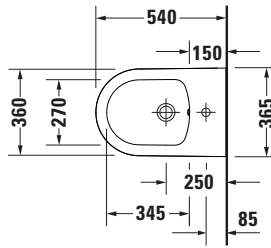

White Tulip # 2293150000

Design by Philippe Starck

Wand Bidet

Basis Angaben	
Langbezeichnung	Duravit White Tulip Wand Bidet, Weiß Hochglanz, 540 mm, Hahnlochbank, Anzahl Hahnlöcher pro Waschplatz: 1, Überlauf – 2293150000

Beschreibungstexte	
Ausschreibungstext	Duravit White Tulip Wand Bidet Weiß Hochglanz 540 mm, Designer: Philippe Starck, Sanitärkeramik, Überlauf, Wandhängend, Hahnlochbank, CE-Kennzeichen-1: EN 14528, EAN Nr.: 4053424980379, Artikelgewicht: 22,8 kg, Abmessungen (Breite / Länge x Tiefe / Breite x Höhe): 370 x 540 x 315 mm, Artikel Nr.: 2293150000

Spezifikationen	
Farbe	
Farbwert	Weiß
Glanzgrad	Hochglanz
Material	
Material	Keramik
Waschplatz	
Anzahl Hahnlöcher pro Waschplatz	1
Überlauf	
Überlauf	✓

Features	
Waschplatz	
Hahnlochbank	✓

Logistik	
Artikelgewicht	22,8 kg