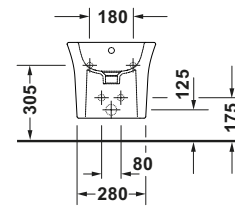

White Tulip # 2293150000

Design by Philippe Starck

Wand Bidet

Basis Angaben	
Langbezeichnung	Duravit White Tulip Wand Bidet, Weiß Hochglanz, 540 mm, Hahnlochbank, Anzahl Hahnlöcher pro Waschplatz: 1, Überlauf – 2293150000

Beschreibungstexte	
Ausschreibungstext	Duravit White Tulip Wand Bidet Weiß Hochglanz 540 mm, Designer: Philippe Starck, Sanitärkeramik, Überlauf, Wandhängend, Hahnlochbank, CE-Kennzeichen-1: EN 14528, EAN Nr.: 4053424980379, Artikelgewicht: 22,8 kg, Abmessungen (Breite / Länge x Tiefe / Breite x Höhe): 370 x 540 x 315 mm, Artikel Nr.: 2293150000

Spezifikationen	
Farbe	
Farbwert	Weiß
Glanzgrad	Hochglanz
Material	
Material	Keramik
Waschplatz	
Anzahl Hahnlöcher pro Waschplatz	1
Überlauf	
Überlauf	✓

Features	
Waschplatz	
Hahnlochbank	✓

Logistik	
Artikelgewicht	22,8 kg