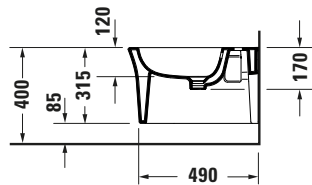

White Tulip # 2293150000

Design by Philippe Starck

Wand Bidet

Basis Angaben	
Langbezeichnung	Duravit White Tulip Wand Bidet, Weiß Hochglanz, 540 mm, Hahnlochbank, Anzahl Hahnlöcher pro Waschplatz: 1, Überlauf – 2293150000

Beschreibungstexte	
Ausschreibungstext	Duravit White Tulip Wand Bidet Weiß Hochglanz 540 mm, Designer: Philippe Starck, Sanitärkeramik, Überlauf, Wandhängend, Hahnlochbank, CE-Kennzeichen-1: EN 14528, EAN Nr.: 4053424980379, Artikelgewicht: 22,8 kg, Abmessungen (Breite / Länge x Tiefe / Breite x Höhe): 370 x 540 x 315 mm, Artikel Nr.: 2293150000

Spezifikationen	
Farbe	
Farbwert	Weiß
Glanzgrad	Hochglanz
Material	
Material	Keramik
Waschplatz	
Anzahl Hahnlöcher pro Waschplatz	1
Überlauf	
Überlauf	✓

Features	
Waschplatz	
Hahnlochbank	✓

Logistik	
Artikelgewicht	22,8 kg